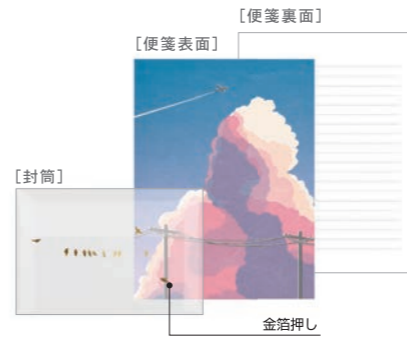

封筒が透ける景色のレター

風景が描かれた便箋を封筒に入ると、同じ風景なのに新たな発見ができるレターセットです。

¥460 セット内容 便箋 6 枚 + 封筒 3 枚入 / 金箔押し (封筒) / 外装サイズ W165×H205mm / 出荷単位 5
サイズ 便箋: W150×H200mm 封筒: W156×H105mm

トレーシングペーパーを使用
透け感のある封筒には
箔押しイラストが描かれています