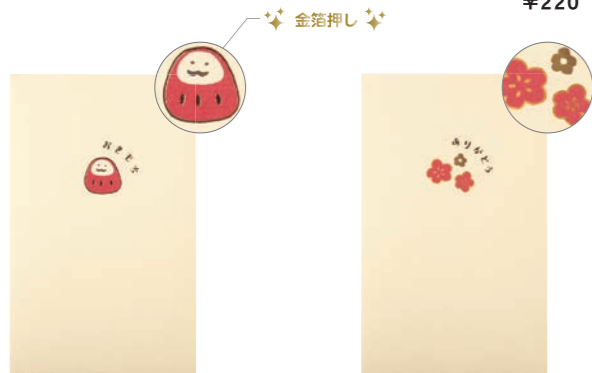

TP 055
ポチ袋L 桜

48055
ポチ袋L 鳥と花

48054
ポチ袋L 色玉

48060
ポチ袋L プレゼント

ポチ袋 S 可愛い絵柄のポチ袋です。ゴールドの封シール付きです。三つ折りした紙幣やプリペイドカードなどが入るサイズです。

¥220 セット内容 5枚入・封シール5片付 / 材質 和紙 / サイズ W65×H105mm / 出荷単位 5

TP 013 ポチ袋S おきもちだるま

TP 014 ポチ袋S ありがとうめ