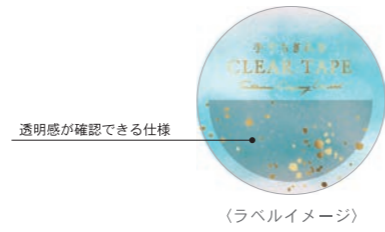

マスキングテープ / 箔押しクリアテープ

手でもぎれる透明素材のテープです。ノート・手帳のデコレーションやプレゼントのパッケージアレンジなど、様々なシーンでお使いいただけます。

¥270 サイズ 15mm幅 × 4m巻 / 材質 OPP / 出荷単位 5

クリアタイプ ✨ 箔押し ✨ TM 0C1 クリアテープ 朝焼け 15mm U.5 4 512427 074992	クリアタイプ ✨ 箔押し ✨ TM 0C2 クリアテープ タ焼け 15mm U.5 4 512427 075005
クリアタイプ ✨ 箔押し ✨ TM 0C3 クリアテープ 薄暮 15mm U.5 4 512427 075012	クリアタイプ ✨ 箔押し ✨ TM 0C4 クリアテープ 青空 15mm U.5 4 512427 075029
クリアタイプ ✨ 箔押し ✨ TM 0C5 クリアテープ 星月夜 15mm U.5 4 512427 075036	クリアタイプ ✨ 箔押し ✨ TM 0C6 クリアテープ 夜更け 15mm U.5 4 512427 075043