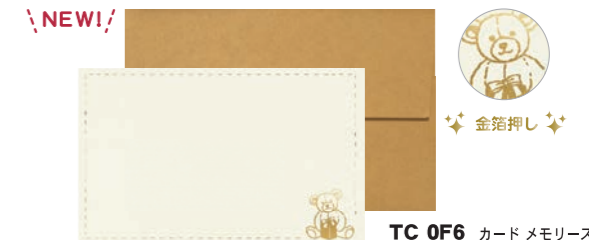

TC 0F6 カード メモリーズ テディベア