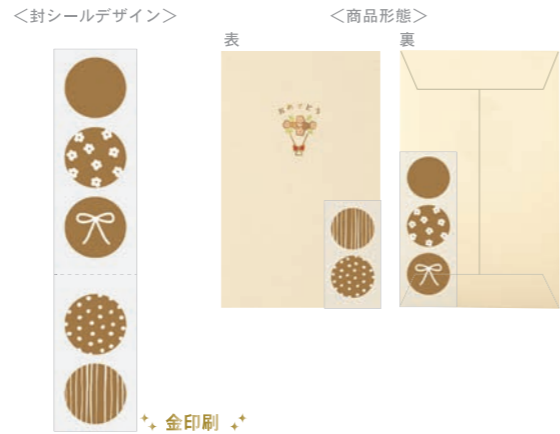

TP 055
ポチ袋L 桜

48055
ポチ袋L 鳥と花

48054
ポチ袋L 色玉

48060
ポチ袋L プレゼント

ポチ袋 S 可愛い絵柄のポチ袋です。ゴールドの封シール付きです。三つ折りした紙幣やプリペイドカードなどが入るサイズです。

¥220 セット内容 5枚入・封シール5片付 / 材質 和紙 / サイズ W65×H105mm / 出荷単位 5

TP 013 ポチ袋S おきもちだるま

TP 014 ポチ袋S ありがとうめ